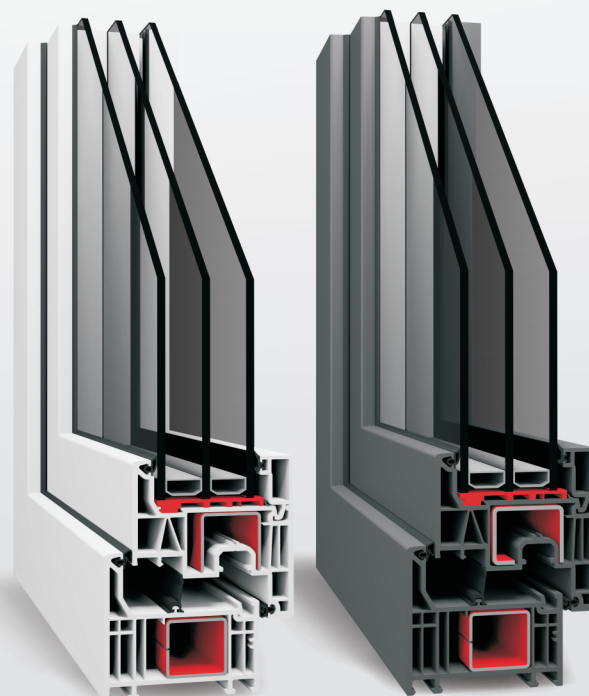

więcej na adams.com.pl